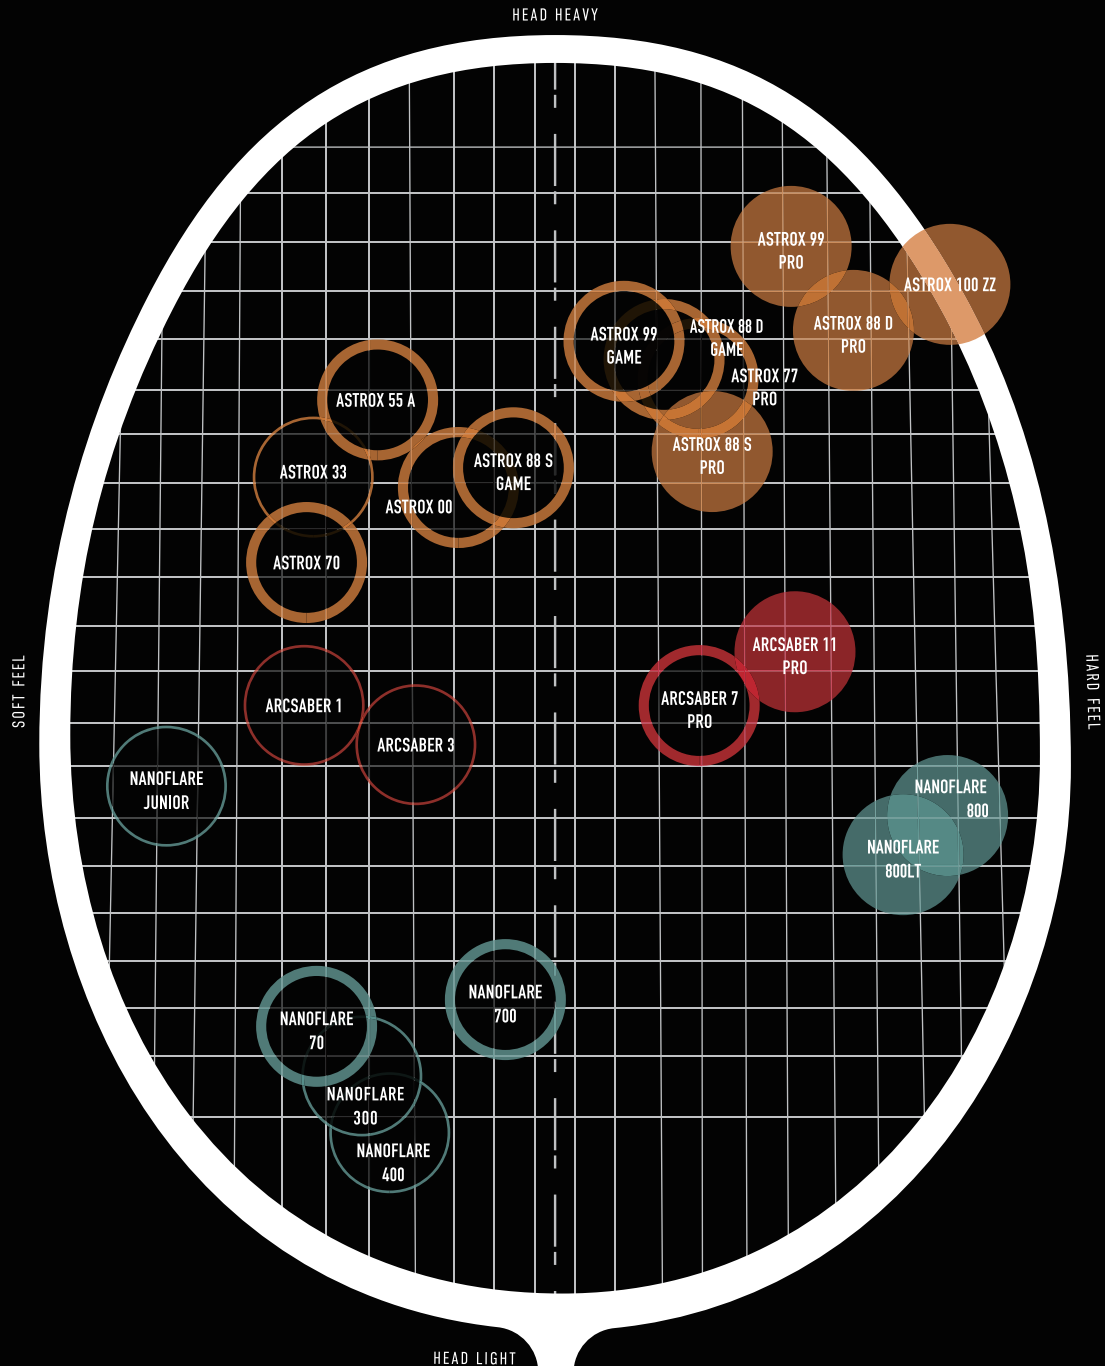

# RACQUET SELECTOR

- 初・中級者向け  
基本のショットが打てる
- 中・上級者向け  
コースを狙える
- 上級者向け  
緩急を付けコースを狙える